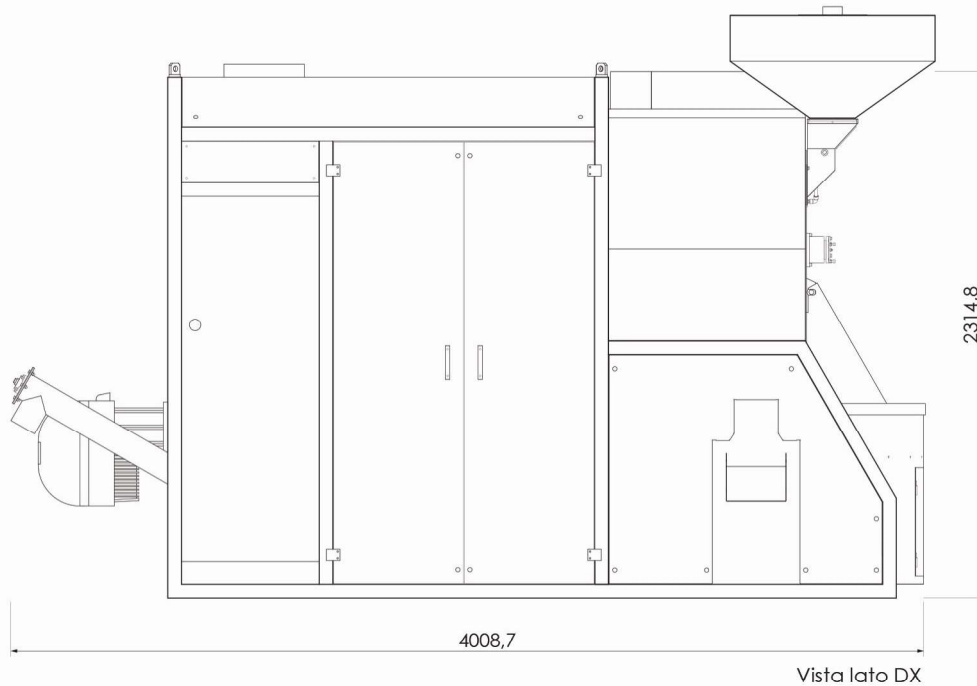

Macchine per l'industria del caffè

METODO DI TOSTATURA IMF

Fiamma indiretta

Aria calda forzata

Tamburo forato

Bruciatumi integrato

Sistema di ricircolo dei fumi

Efficienza energetica

Basse emissioni