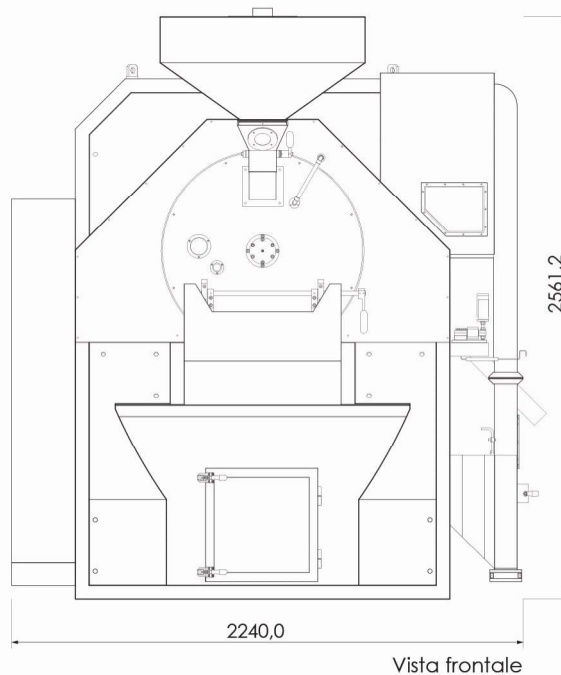

METODO DI TOSTATURA IMF

Fiamma indiretta

Aria calda forzata

Tamburo forato

Bruciatumi integrato

Sistema di ricircolo dei fumi

Efficienza energetica

Basse emissioni

OPTIONALS

Estrazione continua delle pellicole

Controllo automatico PLC

Fino a 100 curve di tostatura

Spietratrice integrata

Macchinario chiuso

TOSTATRICI INDUSTRIALI RM 60

MODELLO	Kg/CICLO	PROD. (Kg/h)	T. CICLO (min)	POTENZA (KW)	COMBUST.	Ø SCARICO (mm)
RM 60	60	240	12/18	280	gpl/metano	250